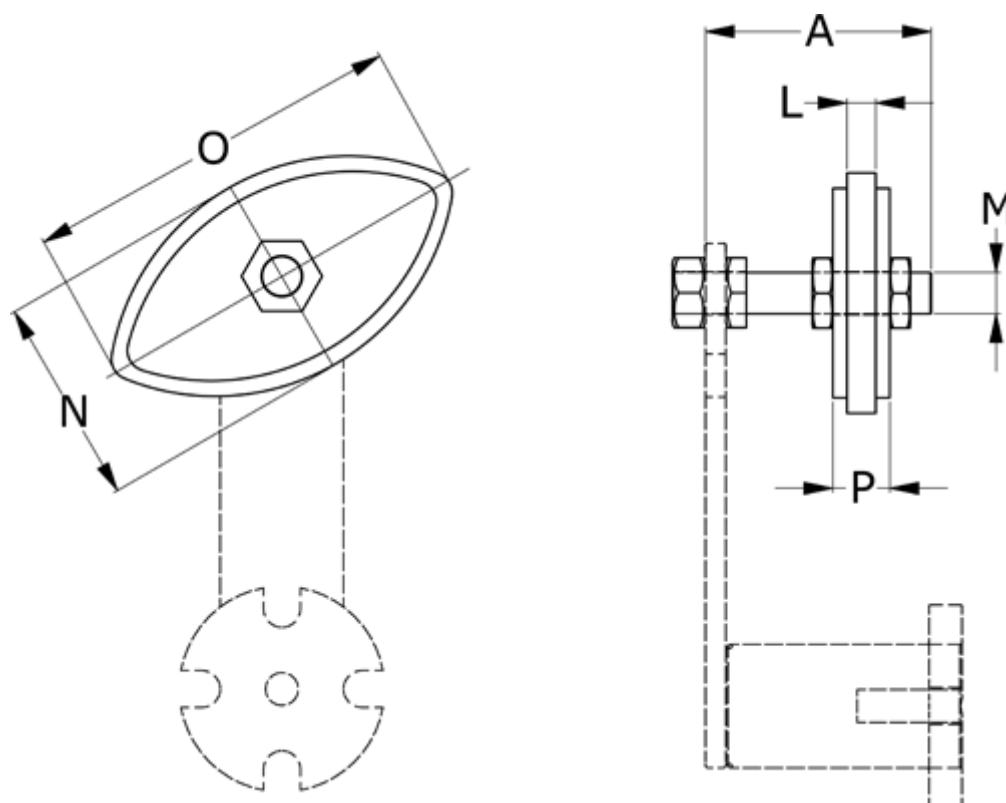

Varenummer: 6709427121

Beskrivelse: Kædestrammer 12B1-E427

Mål

A	= 80
L	= 7
M	= M12
N	= 50
O	= 96
P	= 19.5

Til strammearm = CE 27, CEZ 27, PX 40

Til strammearm = -